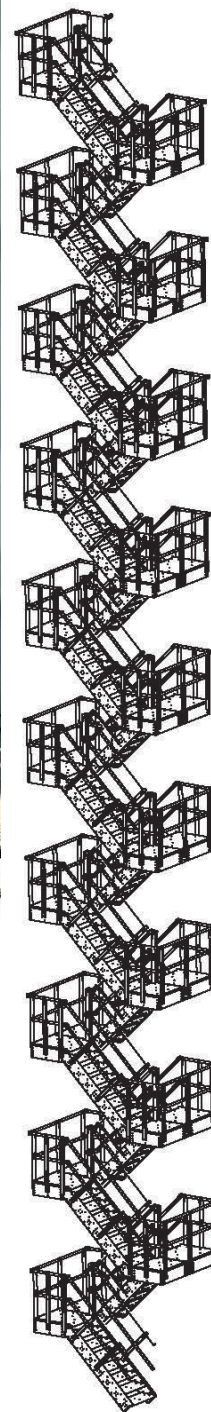

ESCALIER
ZIGZAG

ACCESSOIRES
ESCALIERS

CARACTÉRISTIQUES TECHNIQUES

Escalier d'accès aux passerelles.

Échelle d'empreinte contre empreinte avec une inclinaison de 38° avec des paliers d'atterrissages tous les 1500 mm.

Il dispose des rails de protection et des plinthes sur les plates-formes de repos.

La hauteur est réglable selon les préférences.

C'est un système modulaire qui permet de l'adapter à tous types d'installation.

VISTA 3D
GENÉRICA